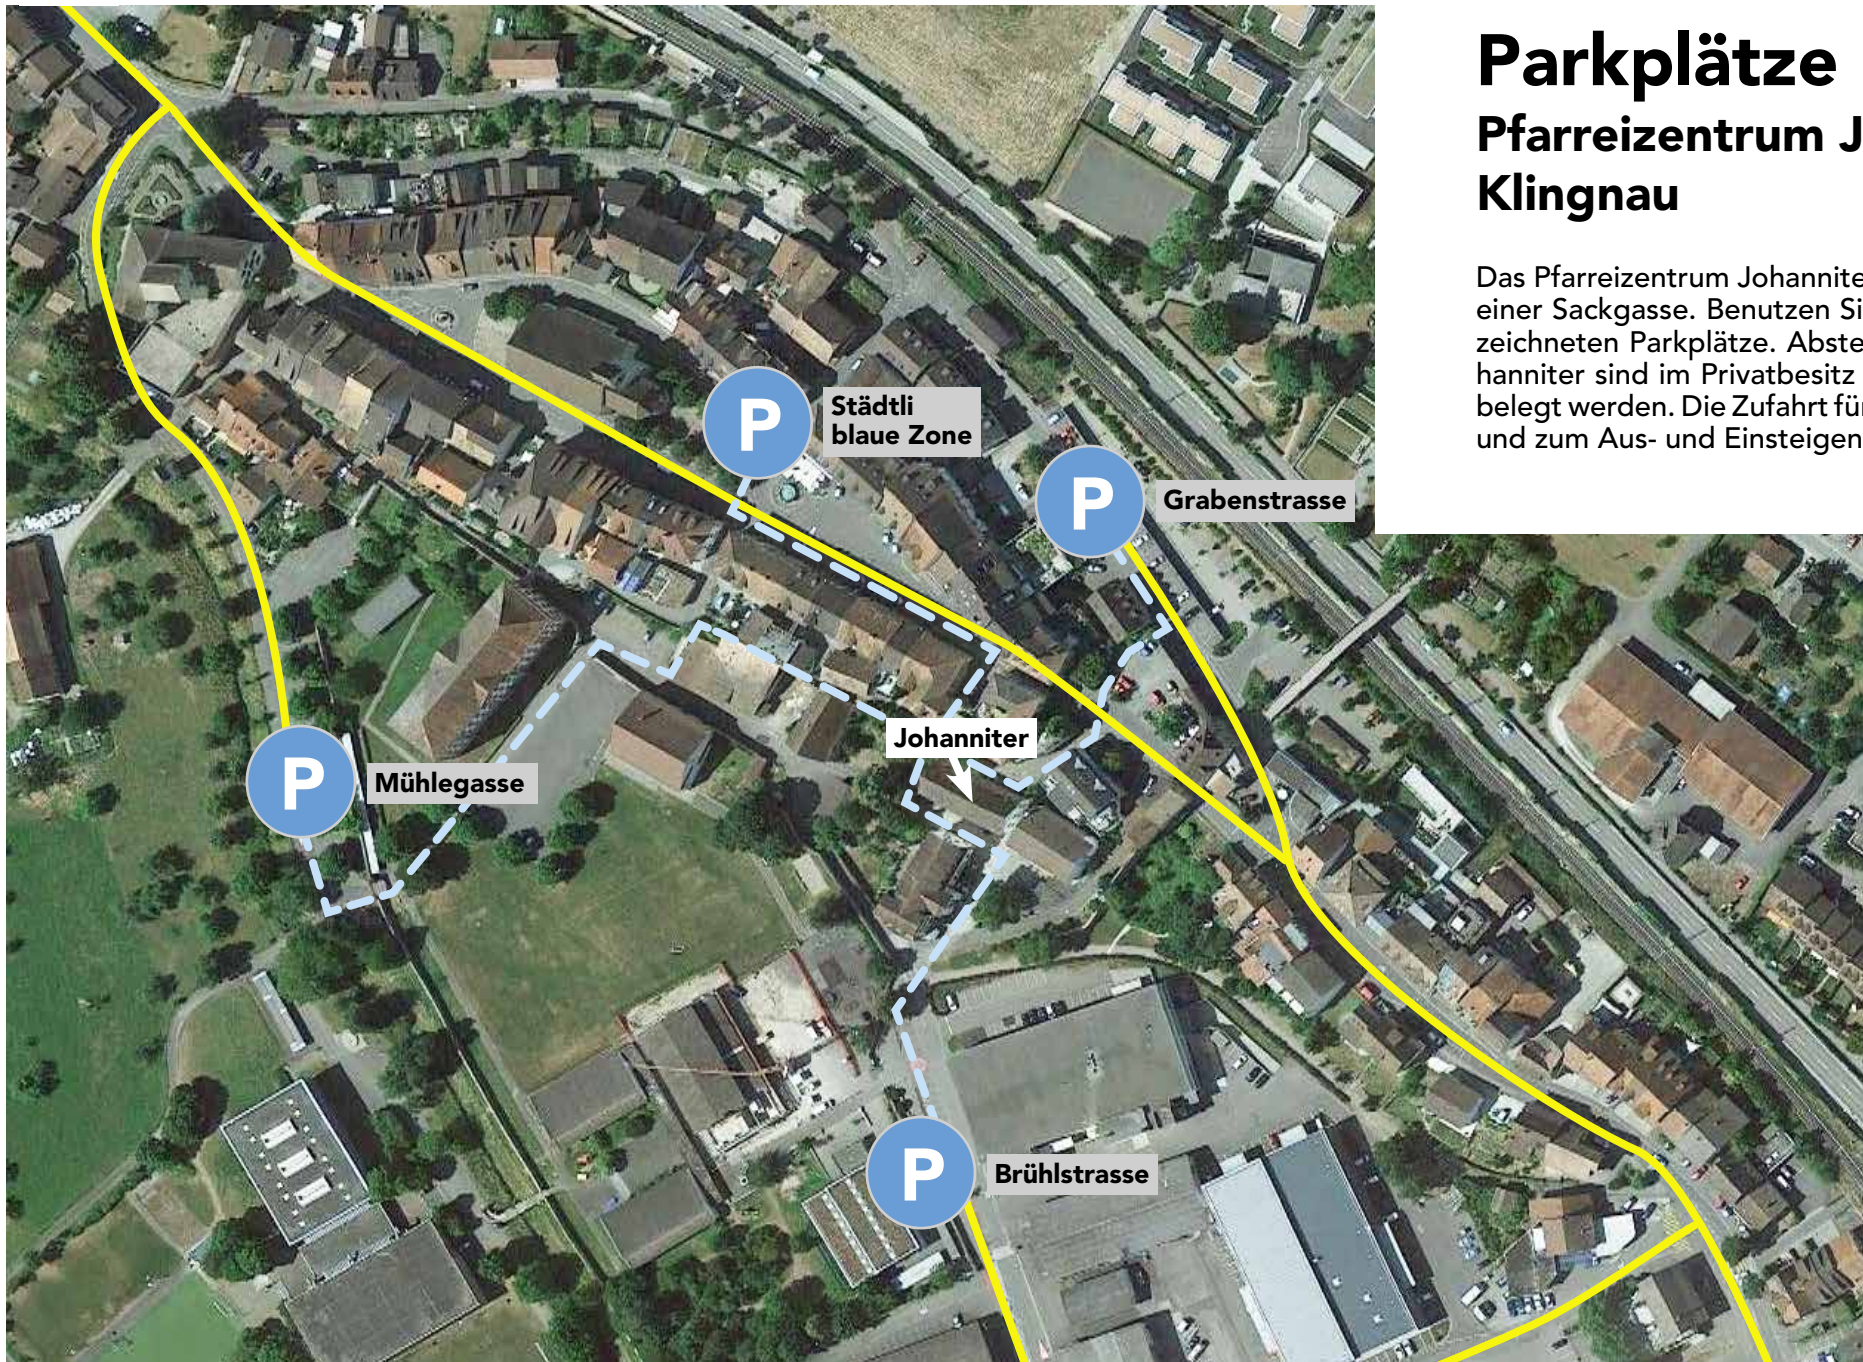

Parkplätze

Pfarreizentrum Johanniter Klingnau

Das Pfarreizentrum Johanniter befindet sich in einer Sackgasse. Benutzen Sie bitte die angezeichneten Parkplätze. Abstellplätze beim Johanniter sind im Privatbesitz und dürfen nicht belegt werden. Die Zufahrt für Warenumschlag und zum Aus- und Einsteigen ist gestattet.

— — — Fussweg — — — Zufahrt